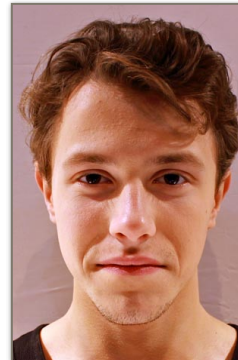

Clémence Ardoin

Nabil Berrehil

Hugo Bindel

Jordan Cado

Inès Chouquet

Vladimir Delaye

Destin-Destinée

Andréas Goupil

Lorraine Kerlo
Auregan

Charles Levasseur

Charles Michel

Émilie Momplay

Classe d'art dramatique

d'orientation professionnelle

2016 / 2017

Professeur: Maurice Attias