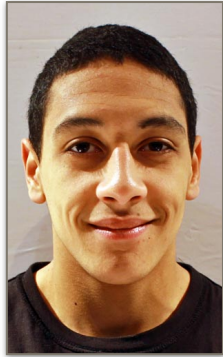

Clémence Ardoin

Nabil Berrehil

Hugo Bindel

Jordan Cado

Inès Chouquet

Vladimir Delaye

Destin-Destinée

Andréas Goupil

Lorraine Kerlo
Auregan

Charles Levasseur

Charles Michel

Émilie Momplay

Classe d'art dramatique

d'orientation professionnelle

2016 / 2017

Professeur: Maurice Attias