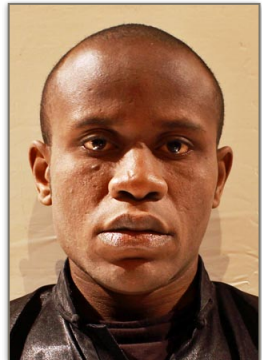

Clémence Ardoin

Nabil Berrehil

Hugo Bindel

Jordan Cado

Inès Chouquet

Vladimir Delaye

Destin-Destinée

Andréas Goupil

Lorraine Kerlo
Auregan

Charles Levasseur

Charles Michel

Émilie Momplay

Classe d'art dramatique

d'orientation professionnelle

2016 / 2017

Professeur: Maurice Attias