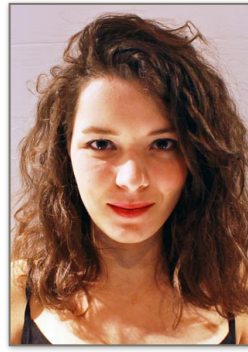

Clémence Ardoin

Nabil Berrehil

Hugo Bindel

Jordan Cado

Inès Chouquet

Vladimir Delaye

Destin-Destinée

Andréas Goupil

Lorraine Kerlo
Auregan

Charles Levasseur

Charles Michel

Émilie Momplay

Classe d'art dramatique

d'orientation professionnelle

2016 / 2017

Professeur: Maurice Attias